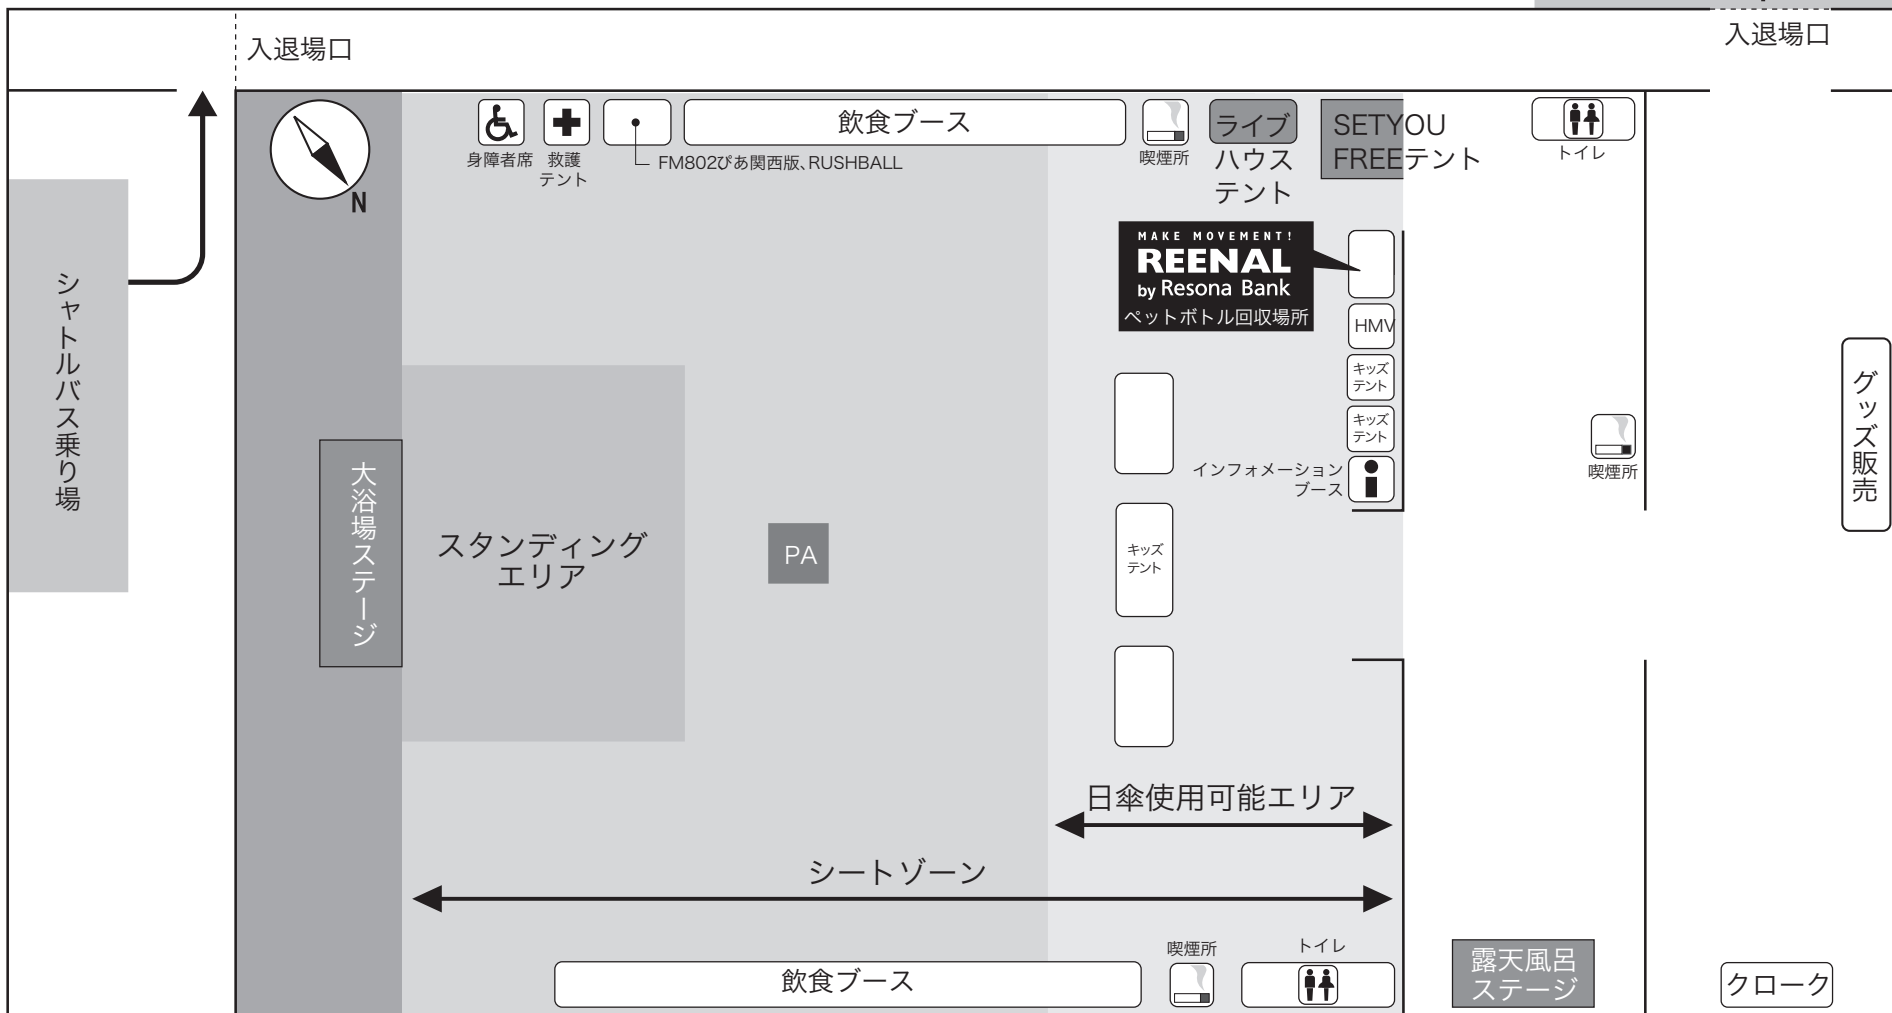

使用済みペットボトルの回収はREENALブースでも行っています!

ペットボトル循環計画

Join the Loop

MAKE MOVEMENT!

REENAL by Resona Bank

●REENAL by Resona Bank ってなに？

REENALとは、りそな銀行の「RESONA」と、地域をあらわす「REGIONAL」とを合わせた造語です。銀行の「取引基盤」と、プロジェクトを通じて構築したアーティストやクリエイターとの「有機的なネットワーク」を活用しながら、企業や地域とのコラボレーション(協働)企画を展開。そして、企業や地域のポテンシャル(潜在力)を引き出し、最終的に新しいマーケットを創造することを目的としたプロジェクトです。

OtodAMAUS 音楽祭 会場MAP

※都合によりレイアウトが変わることがあります。